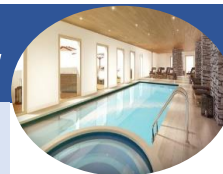

Les Deux Alpes (Isère)

Le Hameau ****

Du 03/04/21 au 11/09/2021
Offre non valable du 03/07/21 au 28/08/21

Plus grand glacier d'Europe

Piscine intérieure chauffée / Bain à remous / Sauna / Hammam / Salle de sport